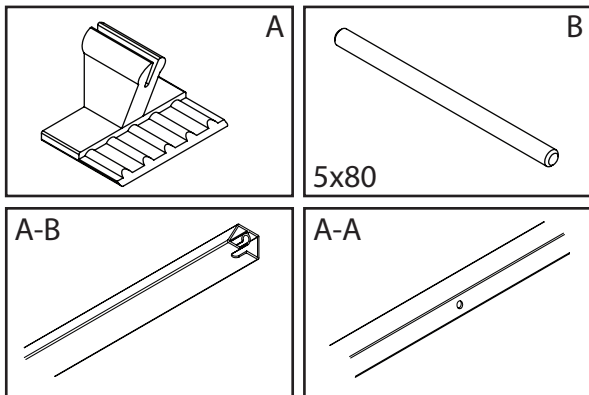

Eemaldatavate alumiinium prosside paigaldusjuhend
 Removable aluminium glazing bars installation
 Monteringsanvisning för lösa spröjs i aluminium

Eemaldatevate puit või plast prosside paigaldusjuhend
 Removable wooden or plastic glazing bars installation
 Monteringsanvisning för lösa spröjs i trä och plast