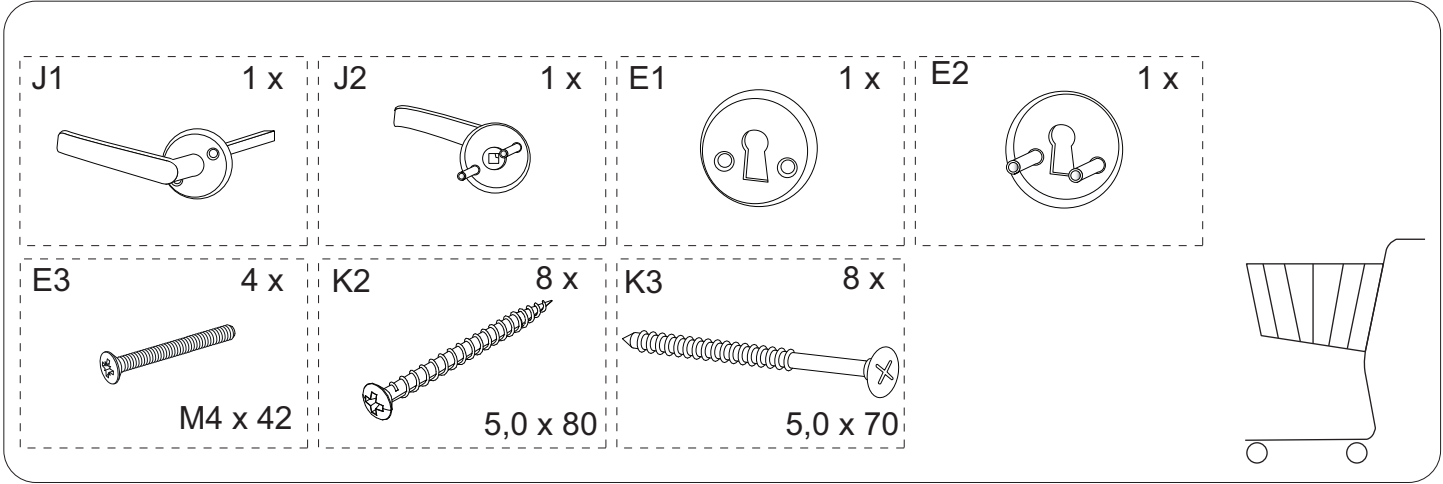

- Ⓔ **SIRGE SERVAGA SISEUKSED**
- ⒼⒷ **NON-REBATED INTERNAL DOORS**
- ⒹⓀ **INDVENDIGE DØRE**
- Ⓐ **INNERDÖRRAR**
- Ⓝ **INNERDØRER**

VILJANDI 
windows • doors

2

3

4

5

6R

6L 1.