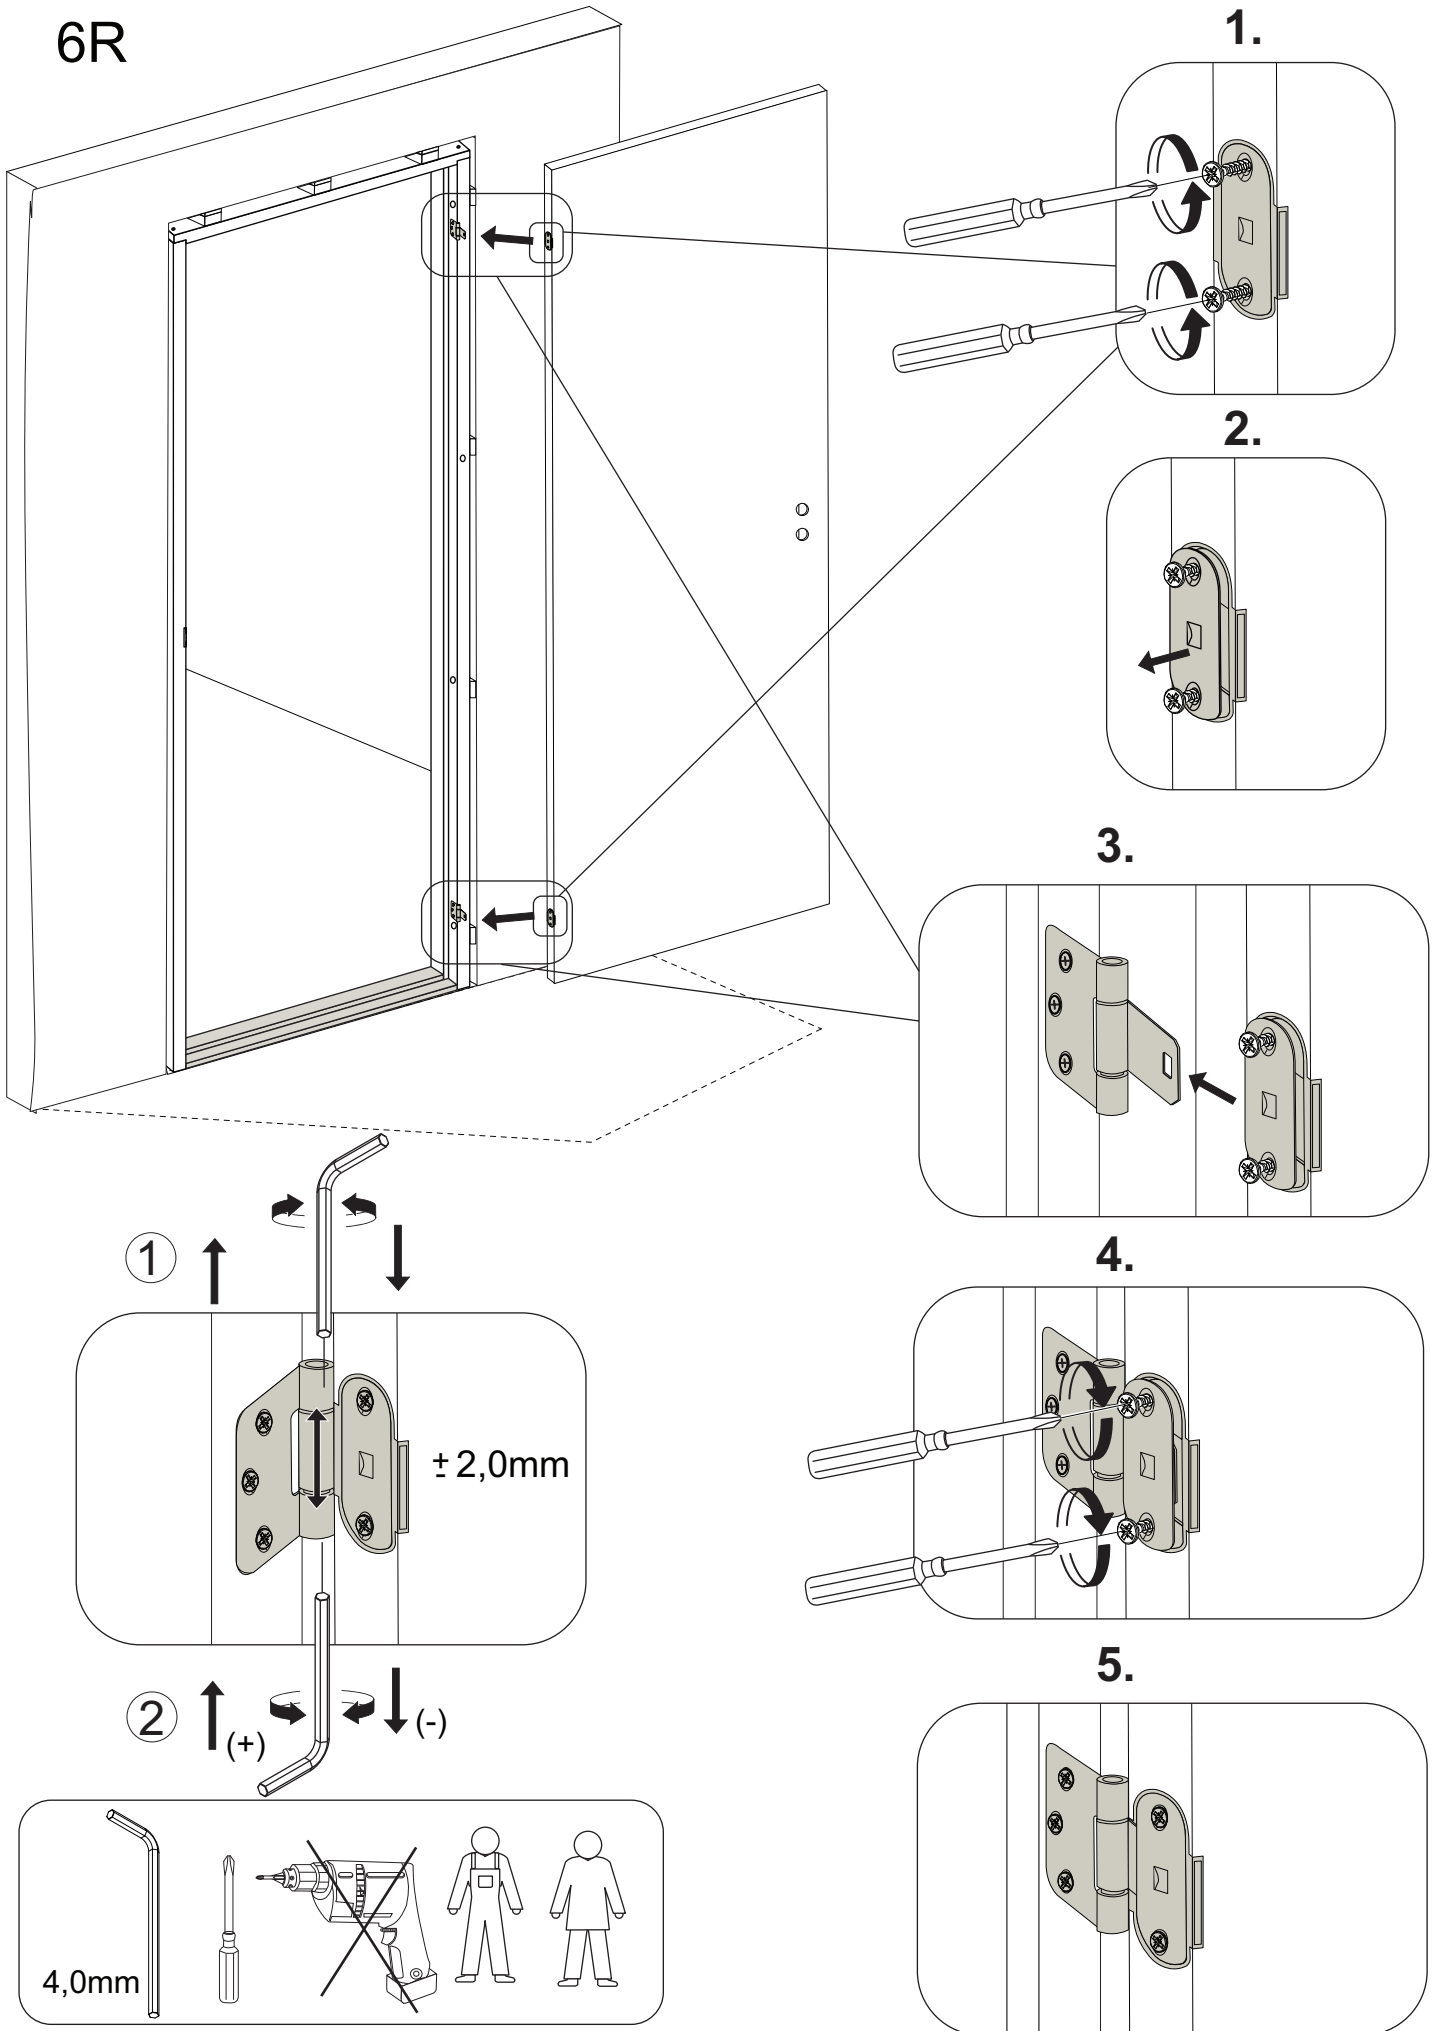

- Ⓔ **SIRGE SERVAGA SISEUKSED**
- ⒼⒷ **NON-REBATED INTERNAL DOORS**
- ⒹⓀ **INDVENDIGE DØRE**
- Ⓐ **INNERDÖRRAR**
- Ⓝ **INNERDØRER**

VILJANDI 
windows • doors

2

3

4

5

6R

6L 1.

2.

3.

4.

5.

7L

9

10