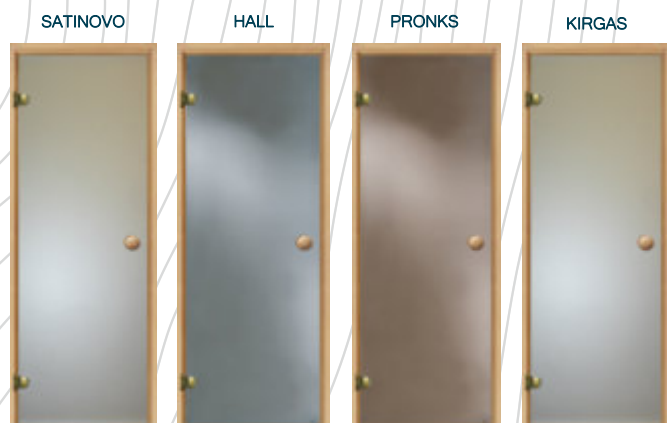

Täisklaasist saunauks on mõeldud kasutamiseks eelkõige leiliruumi ukseks või teistes siseruumides (va aurusaunad).

## TEHNILISED ANDMED

Mõõt	ühepoolne M7-10 x M19-21
Ukseleht	karastatud klaasist, paksusega 8mm
Leng	viimistlemata sõrmjätkatud männipuidust, sügavusega 92mm
Lukustus	rull-lukk 4238 ja puidust ümmargune käepide
Hinged	klaasukse hing
Klaas	8mm pronks, satinovo, hall, kirgas