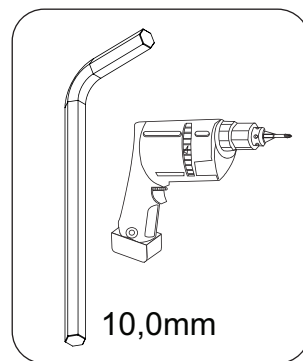

MS

VILJANDI
windows ▪ doors

2

3

4

5

MAX
25mm!

6B

B

max 10mm

1.

2.

1.

2.

7

8