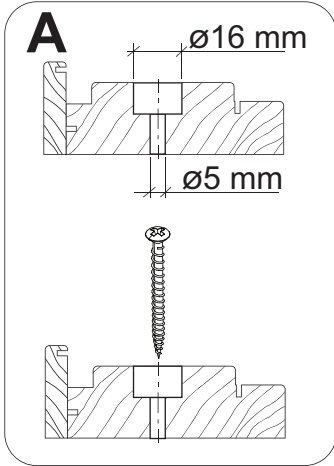

MS

VILJANDI
windows ▪ doors

2

3

4

5

MAX
25mm!

6B

B

max 10mm

1.

2.

1.

2.

7

8