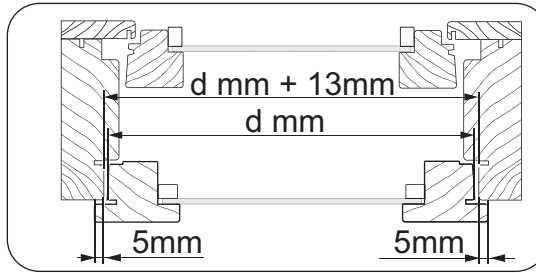

MS

VILJANDI
windows ▪ doors

2

3

4

5

MAX
25mm!

6B

B

max 10mm

1.

2.

1.

2.

7

8