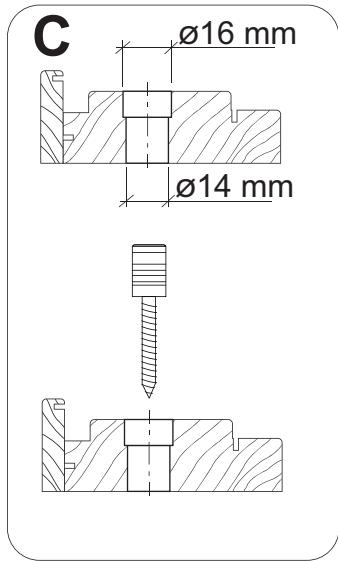

MS

VILJANDI
windows ▪ doors

2

3

4

5

MAX
25mm!

6B

B

max 10mm

1.

2.

1.

2.

7

8