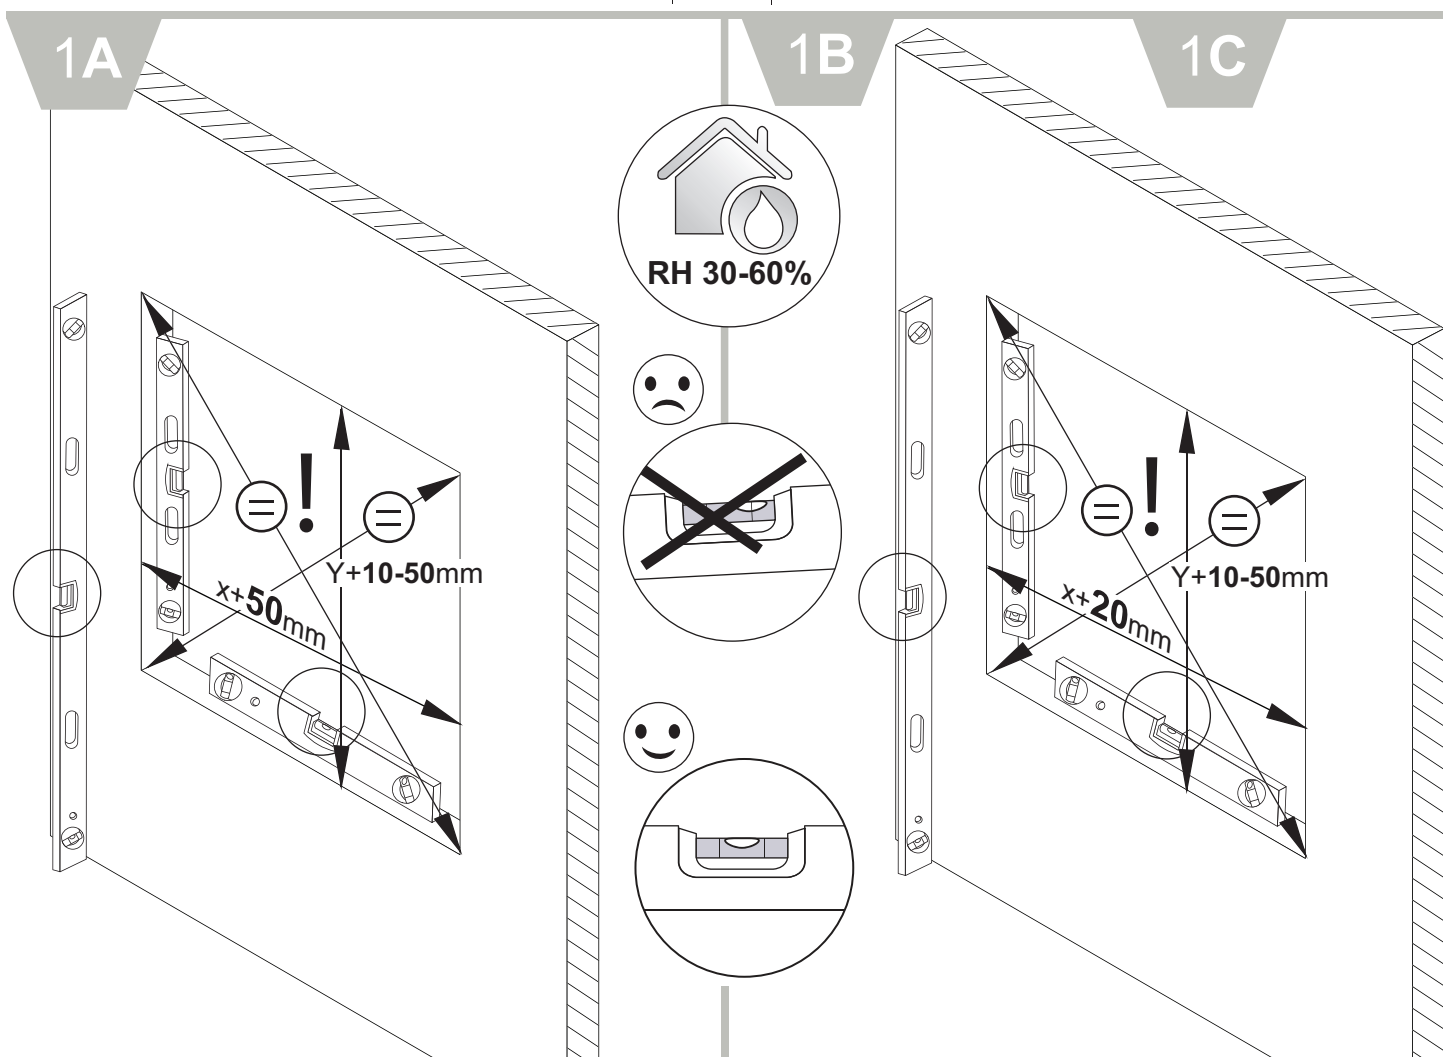

MS

VILJANDI
windows ▪ doors

2

3

4

5

MAX
25mm!

6B

B

max 10mm

1.

2.

1.

2.

7

8