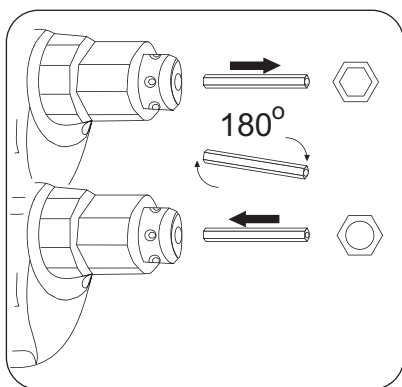

MS

VILJANDI
windows ▪ doors

2

3

4

5

MAX
25mm!

6B

B

max 10mm

1.

2.

1.

2.

7

8