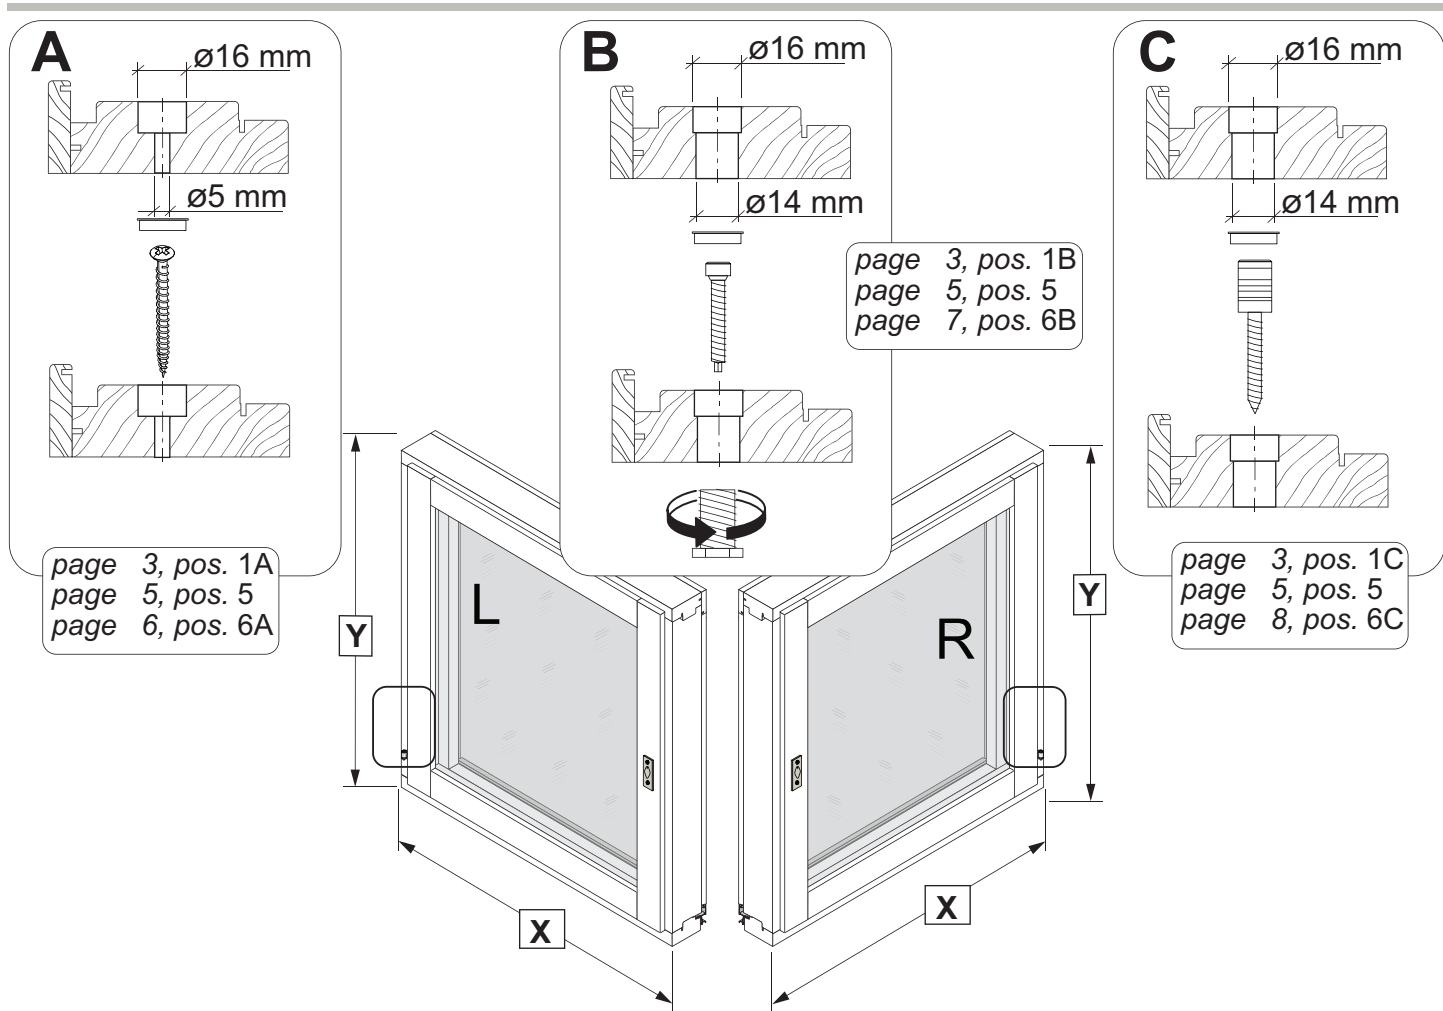

MS

VILJANDI
windows ▪ doors

2

3

4

5

MAX
25mm!

6B

B

max 10mm

1.

2.

1.

2.

7

8